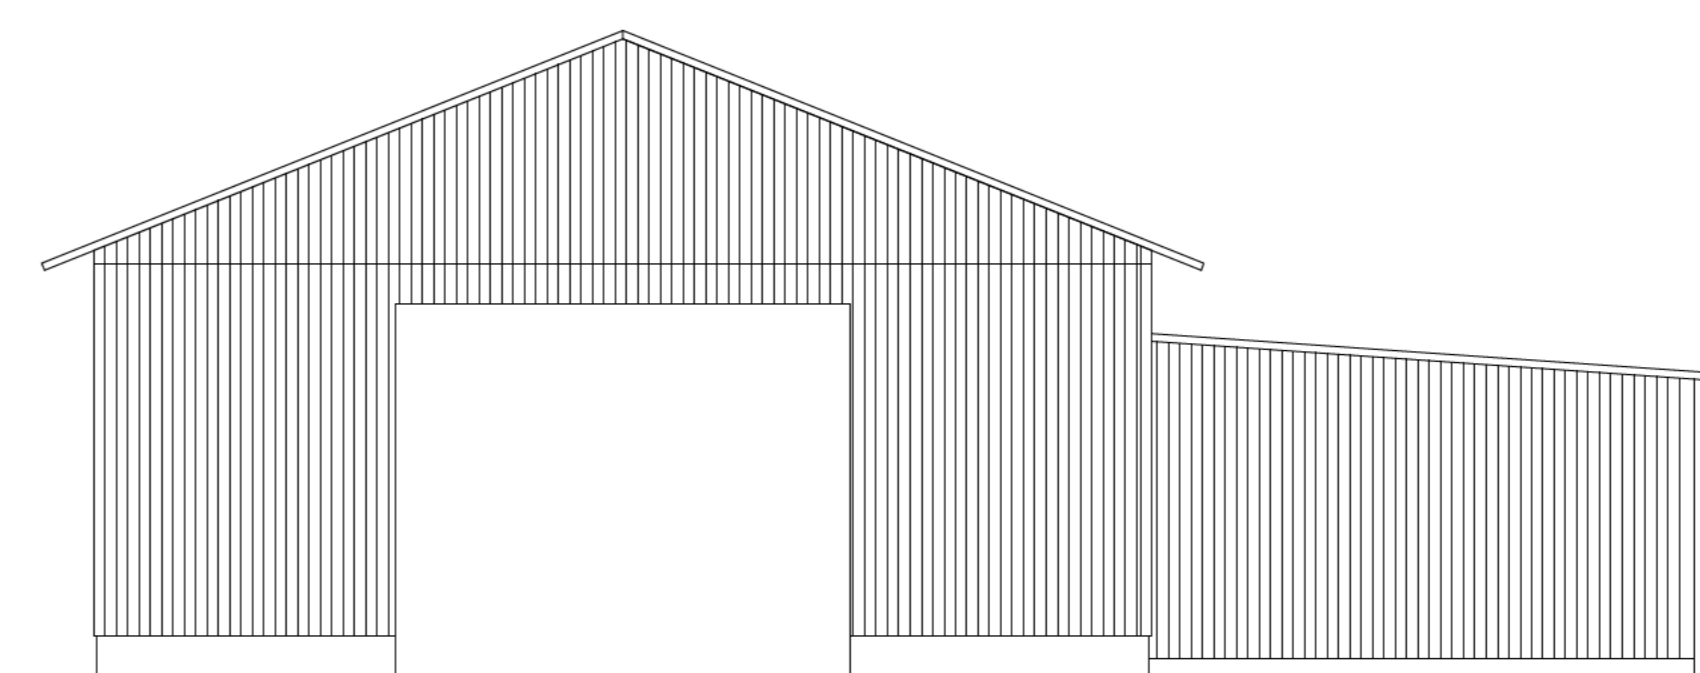

Julkisivu köllinen

Julkisivu kaakko

Julkisivu itä

Julkisivu läntse

Projektitunnus	Kohde	Tuote	Yhteistyöorganisaatio
	Sadonaho	1:1	
Uudisrakennus		Pääpiirustus	Arkki
			3
Konesuojia		Julkisivut	1:100
21310 Vaino			
		ARKK	3
	RKM	Päivä	6.5.2026