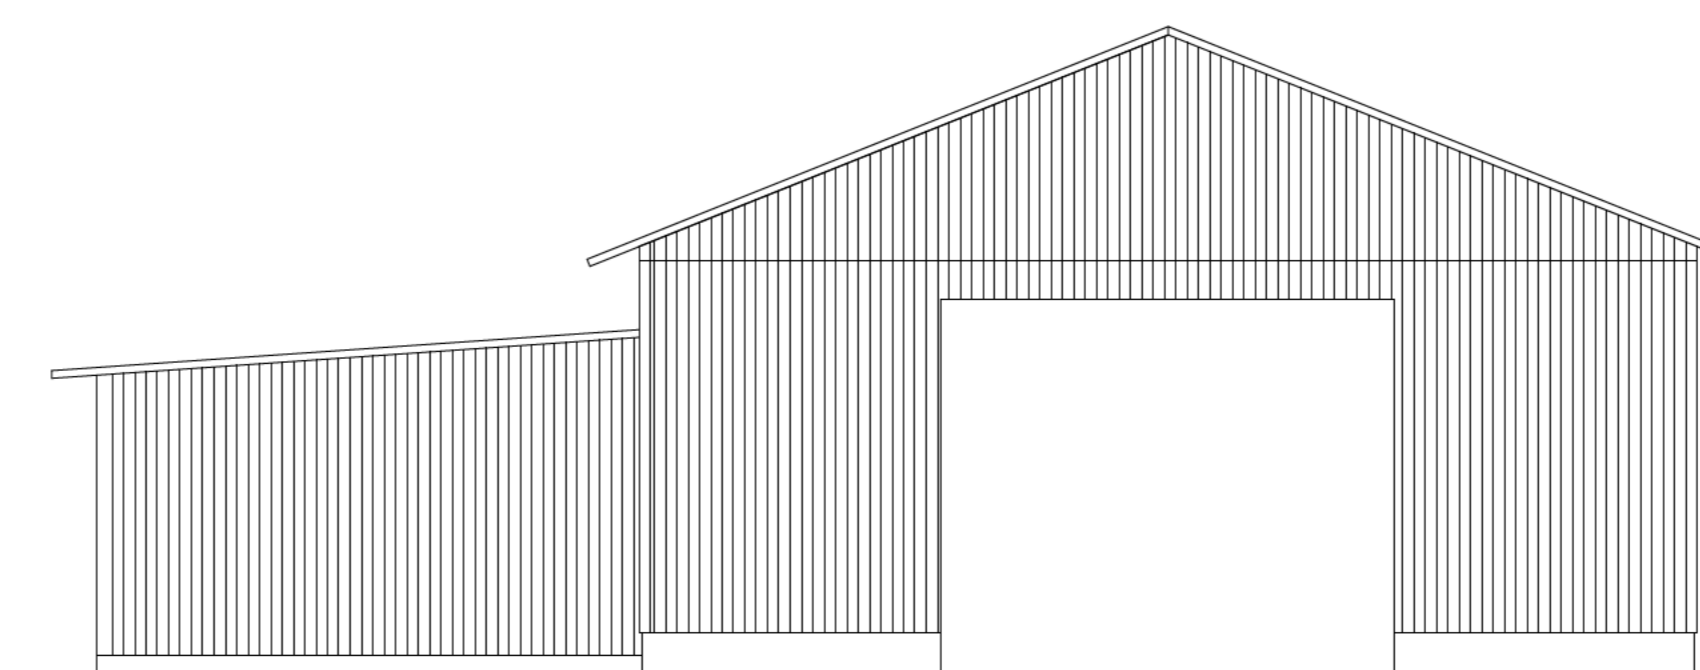

Julkisivu köllinen

Julkisivu kaakko

Julkisivu itä

Julkisivu läntse

Projektitunnus	Kohde	Tuote	Yhteistyöorganisaatio
	Sadonaho	1:1	
Uudisrakennus		Pääpiirustus	Arkki
			3
Konesuojia		Julkisivut	1:100
21310 Vaino			
		ARKK	3
	RKM	Päivä	6.5.2026